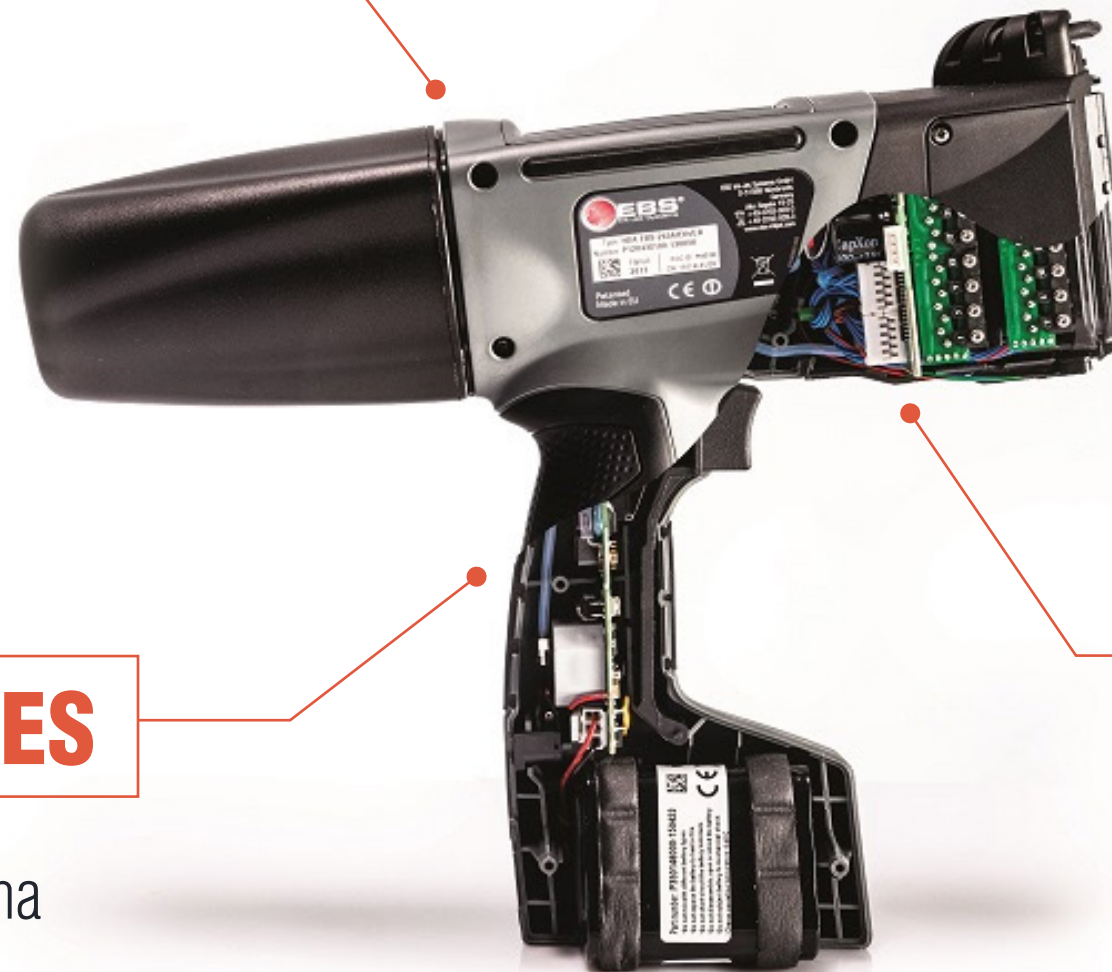

Radiografía de la EBS 260, el codificador manual más completo del mercado

TECNOLOGÍA

- Codificador Manual con diseño ergonómico
- Tecnología DOD Matricial de Electroválvulas
- Conectividad WIFI
- Pantalla táctil de 3 pulgadas

Superficies de impresión

- Corrugados
- Concreto
- Vidrio
- Hormigón
- Tuberías y más

Tintas

- Cartucho de 200 ml
- Negro
- Azul
- Blanco

Accesorios

- Estabilizador de 2 ruedas para superficies irregulares
- Estabilizador para tuberías

IMPRESIÓN

- Imprime caracteres alfanuméricos de hasta 2.2 pulgadas a 32 puntos
- Mensajes de hasta 10 mil caracteres en máximo 4 líneas

VENTAJAS

- Única codificadora manual de carácter grande en el mercado
- Ideal para espacios al aire libre, en superficies porosas y complicadas